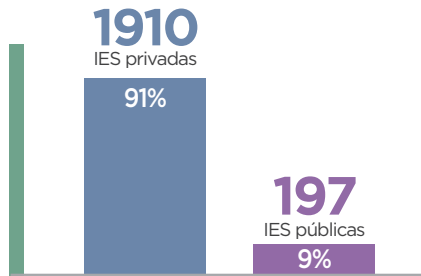

Las escuelas de derecho en México

Instituciones de Educación Superior (IES) que ofrecen la Licenciatura en Derecho (LED)

Ciclo académico 2021 - 2022

- **1822 activas regulares**
Ingresan estudiantes en cada periodo escolar
- **284 activas por demanda**
Aceptan estudiantes solo cuando se reúnen suficientes aspirantes
- **1 en proceso de cierre**
Aún tiene estudiantes, pero cerrará al graduarse la última generación

165 IES con la LED inactiva

Sin estudiantes ni periodos de inscripción, pero con posibilidades de reactivarla

241 cerradas definitivamente

Sin estudiantes de nuevo ingreso ni en semestres avanzados

IES que ofrecen la LED por entidad federativa