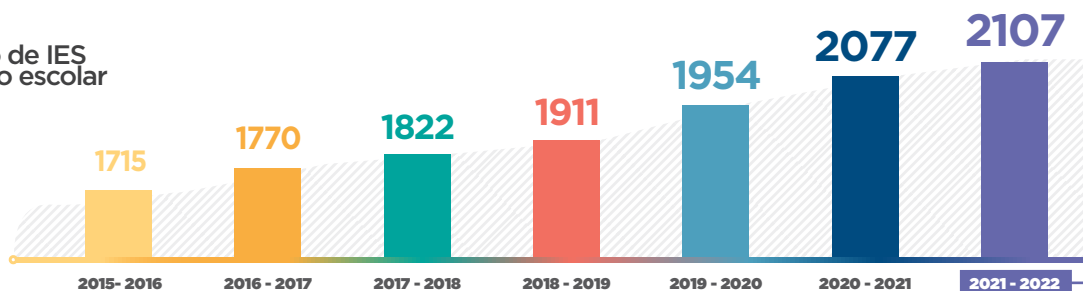

Crecimiento

Incremento de IES por cada ciclo escolar

Crecimiento promedio en este ciclo académico

1 nueva escuela de derecho cada dos semanas

Para la elaboración de la infografía de esta edición utilizamos una metodología distinta, por lo que podrán encontrarse algunas diferencias en los resultados, pues identificamos 29 escuelas de derecho duplicadas en nuestra base de datos. Algunas de ellas habían cambiado de nombre, domicilio o RVOE que las autorizaba para impartir la Licenciatura en Derecho. Durante el ciclo anterior, formaban parte de las escuelas inactivas y liquidadas.