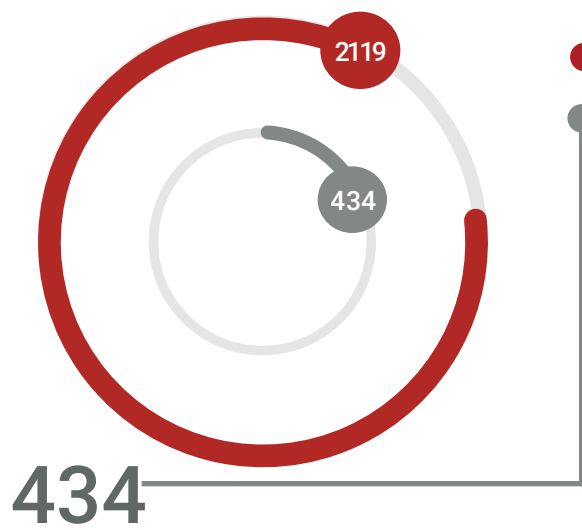

Instituciones de Educación Superior (IES)
que ofrecen la Licenciatura en Derecho (LED)
Ciclo académico 2022-2023

2553 Total de IES con autorización para impartir la LED.

2119 IES que cuentan con LED activa.