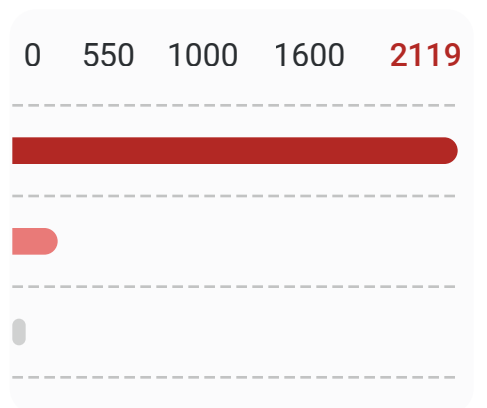

1920 (90.6%)
IES privadas

199 (9.4%)
IES públicas

434 IES autorizadas para impartir la LED que se encuentran **sin actividad**.

271 IES con la LED liquidada. Sin estudiantes de nuevo ingreso ni en semestres avanzados.

163 IES con la LED inactiva. Sin estudiantes ni periodo de inscripción, pero con la posibilidad de reactivarla.

Por su situación, estas IES son:

1845 IES activas regulares. Ingresan estudiantes en cada periodo escolar.

273 IES activas por demanda. Aceptan estudiantes solo cuando se reúnen suficientes aspirantes.

1 IES en proceso de liquidación. Tiene estudiantes, pero cerrarán al graduarse la última generación.