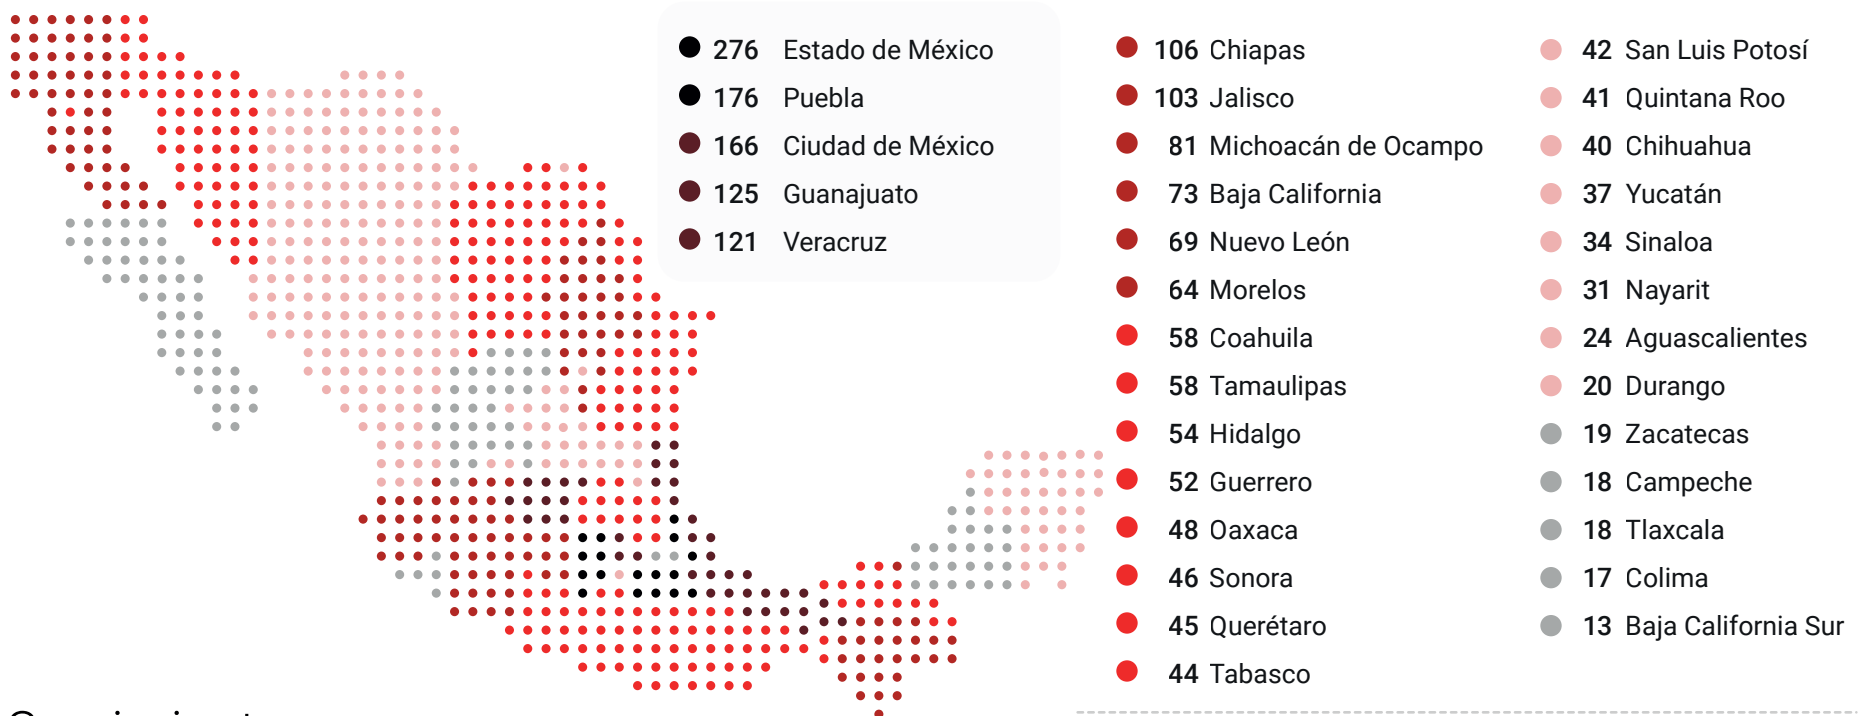

IES que ofrecen la LED por entidad federativa