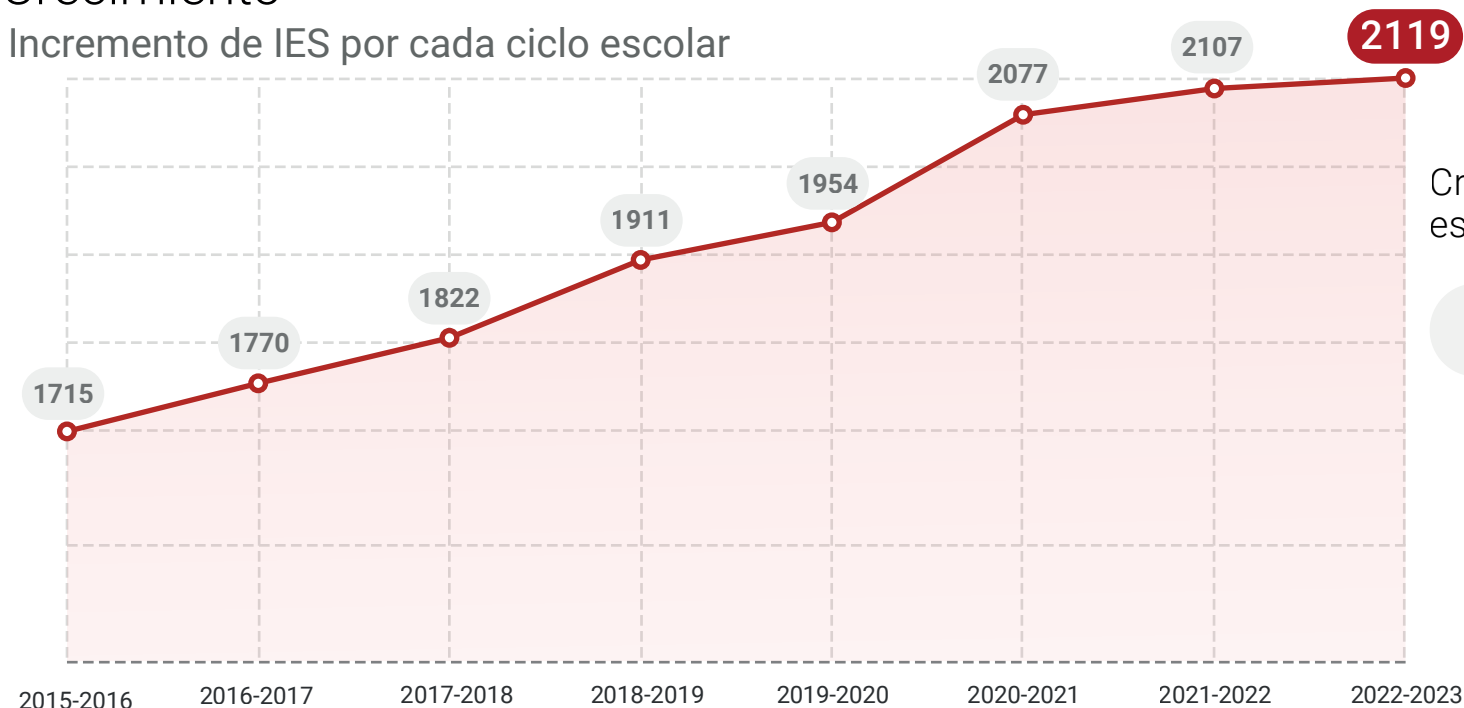

163 IES con la LED inactiva. Sin estudiantes ni periodo de inscripción, pero con la posibilidad de reactivarla.

Por su situación, estas IES son:

1845 IES activas regulares. Ingresan estudiantes en cada periodo escolar.

273 IES activas por demanda. Aceptan estudiantes solo cuando se reúnen suficientes aspirantes.

1 IES en proceso de liquidación. Tiene estudiantes, pero cerrarán al graduarse la última generación.

IES que ofrecen la LED por entidad federativa

Crecimiento
Incremento de IES por cada ciclo escolar

Total **2119**

Crecimiento promedio en este ciclo académico

1 escuela de derecho cada mes